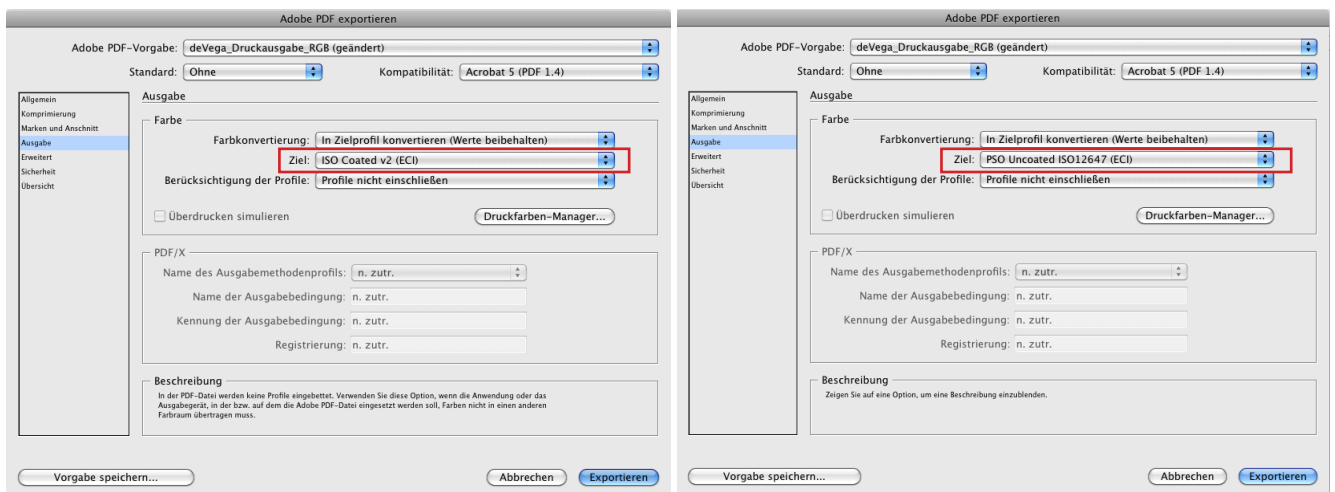

office@devega.de

3.

Marken und Anschnitt. Die Ausgabe aller Druckermarken ist nicht notwendig. Offset 4 mm. Beschnittzugabe soll automatisch die des Dokuments sein.

deVega

deVega Medien GmbH
Anwaltinger Straße 10
86165 Augsburg
Telefon 0821-50 211 0
Fax 0821-50 211 33
office@devega.de

4.

Ausgabe. **In Zielprofil konvertieren (Werte beibehalten)!** Profile nicht einschließen!
Ziel: Iso Coated v2 / PSO Uncoated (je nach Papierklasse).

Erweitert. Wie auf dem Screenshot zu sehen vornehmen.